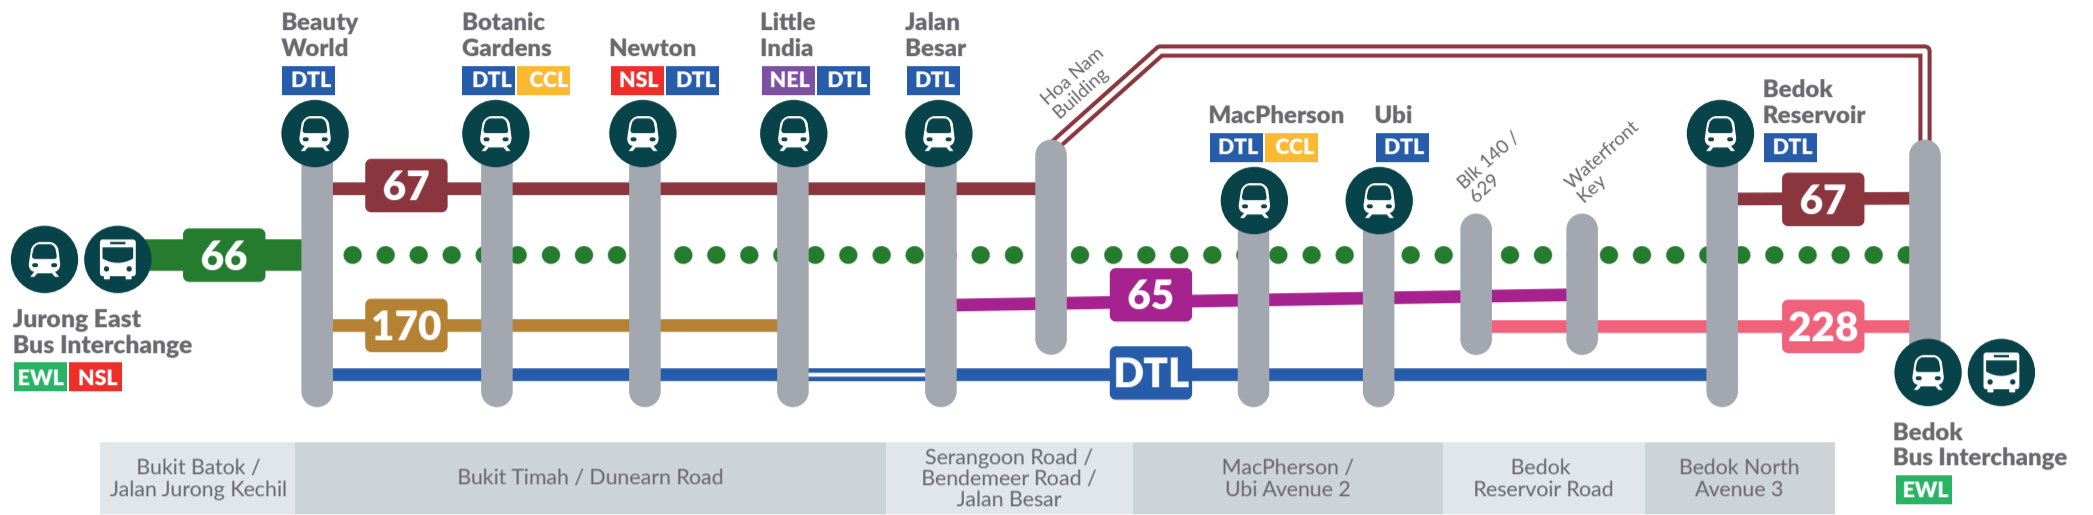

ALTERNATIVE TRAVEL OPTIONS with Amendment of

LEGEND

- Service 66 amended route
- Service 66 deleted segment
- MRT station
- Bus interchange
- Transfer points

KEY ALTERNATIVE SERVICES

- Service 65
- Service 67
- Service 170
- Service 228

Service 66 is amended to operate between Jurong East and Beauty World. Commuters can take the MRT or alternative bus services. Commuters can check the alternative bus services by identifying the start and end points in the table below. To travel in the opposite direction, the travel option is reversed.

If you are travelling from ...	To ...	You can take the following buses:
Bukit Batok East Avenue 6 (between Bukit Batok East Avenue 3 and Jalan Jurong Kechil) Jalan Jurong Kechil	Serangoon Road (between Balestier Road and MacPherson Road) MacPherson Road MacPherson Estate Ubi Avenue 2 Eunos Link Bedok Reservoir Road	Services 66, 157, 174 ➔ Service 67 ➔ Service 65 If taking Service 66, transfer at bus stop 42079 (opp Pei Hwa Presby Pri Sch) along Upper Bukit Timah Road to Service 67, and then at bus stop 07031 (Tekka Ctr) along Serangoon Road to Service 65 If taking Services 157 and 174, transfer at bus stop 42059 (opp King Albert Park MRT Station) along Dunearn Road, and then at bus stop 07031 (Tekka Ctr) along Serangoon Road to Service 65
Dunearn Road Bukit Timah Road	Serangoon Road (between Balestier Road and MacPherson Road) MacPherson Road MacPherson Estate Ubi Avenue 2 Eunos Link Bedok Reservoir Road	Service 67 ➔ Service 65 Transfer at bus stop 07031 (Tekka Ctr) along Serangoon Road
Serangoon Road (between Balestier Road and MacPherson Road) MacPherson Road MacPherson Estate Ubi Avenue 2 Eunos Link Bedok Reservoir Road	Bedok North Avenue 3	Service 65 ➔ Service 228 Transfer at bus stop 84489 (aft Bedok Industrial Park C) along Bedok Reservoir Road
	Bedok Bus Interchange	Service 65 ➔ Services 60, 87, 228 Transfer at bus stop 84489 (aft Bedok Industrial Park C) along Bedok Reservoir Road