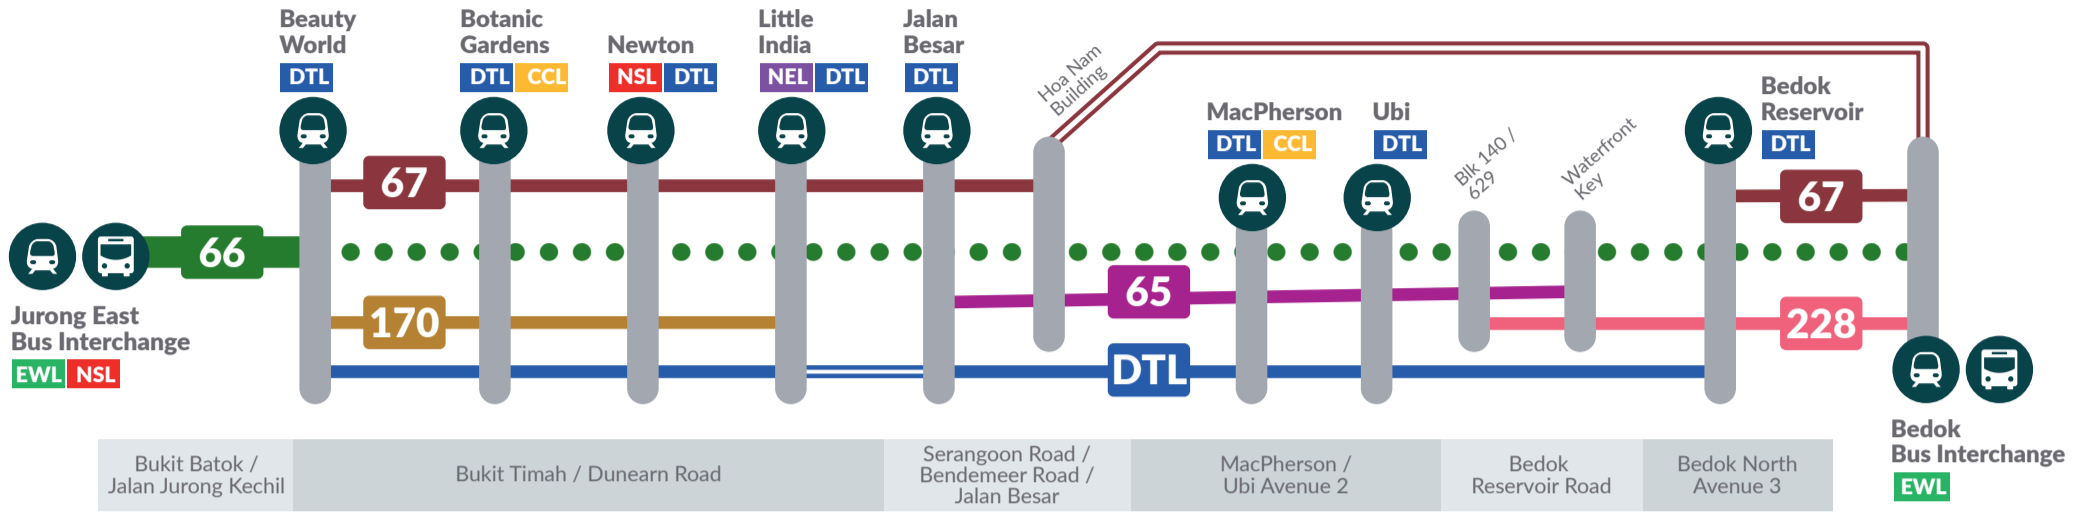

Para penumpang boleh menaiki MRT atau perkhidmatan bus seperti Khidmat **65, 67, 170** dan **228** untuk melakukan perjalanan antara Beauty World dan Bedok.

டௌன்டவுன் இரயில்பாதை இப்போது கூடுதல் பயண வழிகளை வழங்குவதால், பேருந்து சேவை **66** ஜூரோங் ஈஸ்ட்டில் இருந்து பியூட்டி வோர்ல்ட் வரை சேவை வழங்க மாற்றியமைக்கப்படுகிறது. எனவே, குறுகியதூரப் பேருந்து சேவை 66C நிறுத்தப்படுகிறது.

பயணிகள் எம்ஆர்டி இரயிலில் அல்லது பேருந்து சேவைகள் **65, 67, 170, 228** போன்றவற்றில் பியூட்டி வோர்ல்ட்டுக்கும் பிடோக்குக்கும் இடையில் பயணம் செய்யலாம்.

Scan here for more details.

Untuk maklumat lanjut, sila hubungi kami di 1800-248-0950 dari 7:30 pagi sehingga 1 pagi

மேலும் தகவல்களுக்கு தயவுசெய்து எங்களை காலை 7.30 மணி முதல் நள்ளிரவு 1.00 மணி வரை 1800-248-0950 என்ற எண்ணில் அழைக்கவும்

ALTERNATIVE TRAVEL OPTIONS with Amendment of

LEGEND

- Service 66 amended route
- Service 66 deleted segment
- MRT station
- Bus interchange
- Transfer points

KEY ALTERNATIVE SERVICES

- Service 65
- Service 67
- Service 170
- Service 228

Service 66 is amended to operate between Jurong East and Beauty World. Commuters can take the MRT or alternative bus services. Commuters can check the alternative bus services by identifying the start and end points in the table below. To travel in the opposite direction, the travel option is reversed.